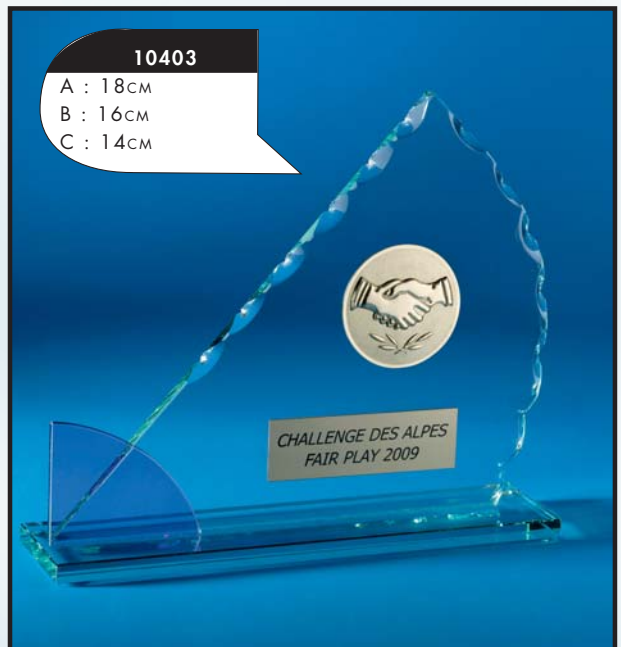

10343
A : 57cm
B : 39cm
C : 27cm

10346
20 x 12cm

10347
18cm

10348
18cm

10351

A : 18,5cm
B : 15,5cm
C : 14cm

10349
14cm

10350

A : 27cm
B : 23cm
C : 18cm

10352
14,5cm

10353
40cm

GRAVURE EN SUPPLEMENT

GRAVURE
EN SUPPLEMENT

TROPHÉES VERRE

GRAVURE
EN SUPPLEMENT

Coffret Prestige
compris (26 x 22 x 7cm)